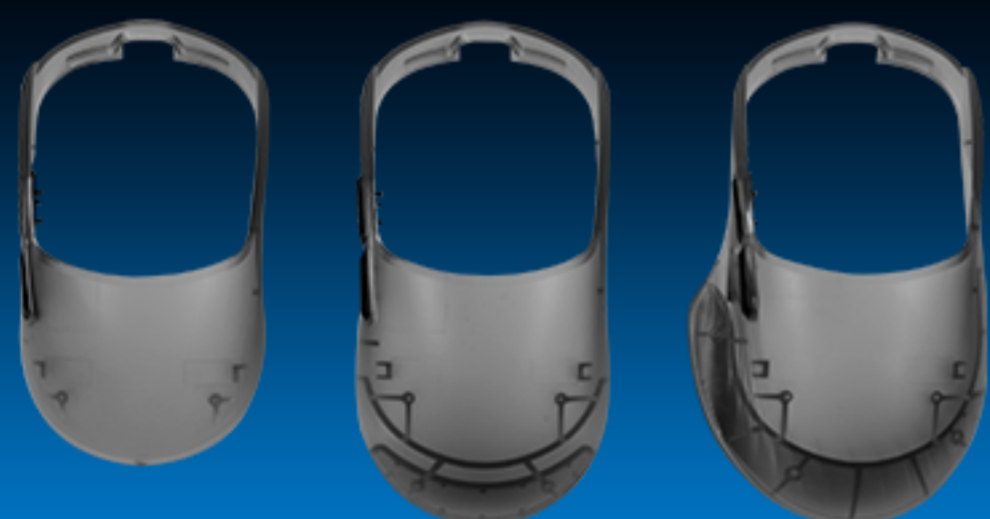

2.4HZ + Bluetooth. Optimiza el espacio en tu escritorio y deshazte de los cables, con el mouse inalámbrico MOW700, que puedes conectar vía bluetooth o con su dongle 2.4Hz que te ayudará a eliminar la latencia.

Eficaz y veloz. Desplázate rápidamente y obtén una precisión sin igual gracias a su sensor Pixart 3395. Además configúralo a través de su software como más te acomode, con hasta 26,000 DPI y un polling rate de hasta 1,000 Hz.

Gran diseño. Además de contar con el toque exacto de RGB para hacerlo resaltar en tu setup, el mouse MOW700 incluye tres carcasas que te permitirán elegir su tamaño, dependiendo el tipo de agarre que mejor se ajuste a ti, ya sea chico, mediano y grande.

Resistente. Fabricado con materiales de alta calidad que garantizan su resistencia, este mouse cuenta también con switches de gran durabilidad en sus botones, brindándote hasta 20 millones de clics.