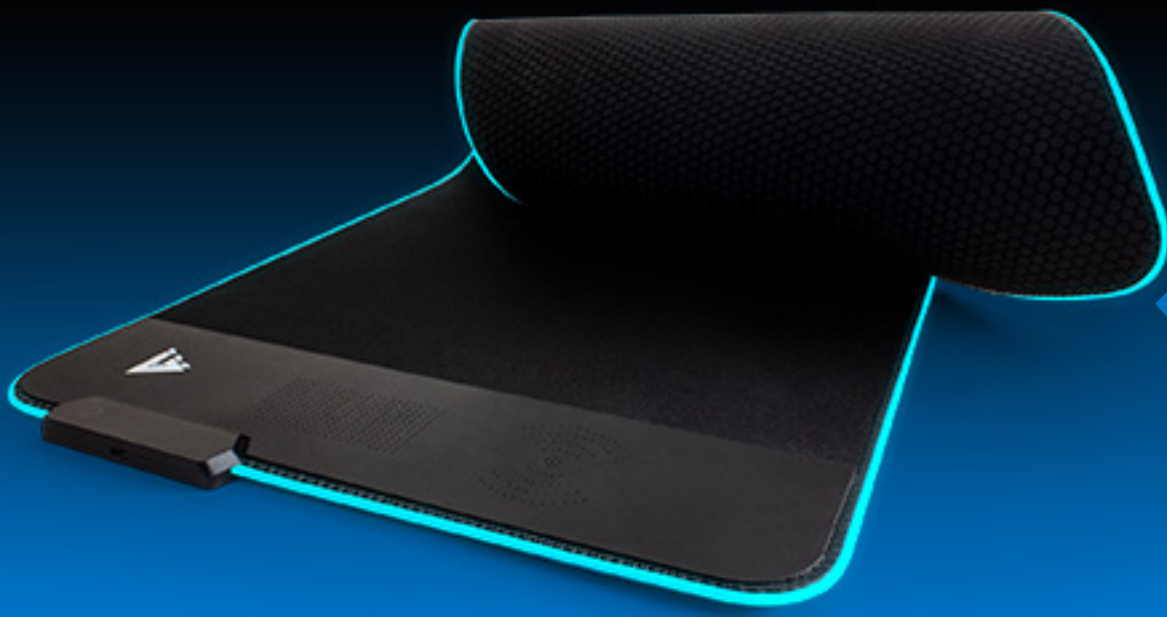

MPG600

GAMEFACTOR

WIRELESS CHARGER GAMING MOUSE PAD

Tapate Gamer RGB Cargador Inalambrico

Carga y juega con estilo.

Obtén el mayor rendimiento de tu mouse con el tapete MPG600 de GameFactor.

MPG600
OPTICAL
WIRELESS CHARGER GAMING MOUSE PAD

206 R-0 19/jun./18

Características Sobresalientes

SUPERFICIE
CONSISTENTE

COMPATIBLE CON
SENSORES ÓPTICOS Y LÁSER

RGB

Ya no tendrás que elegir. El MPG600 tiene una superficie de micro fibra microtexturizada, combinando la velocidad de un tapete Speed con el control de un tapete texturizado.

RGB. Elige entre sus 12 modos y colores de iluminación con con su touch pannel y combínalo con tu setup!

Carga tu celular! EL MPG600 cuenta con un cargador rápido inalámbrico compatible con Qi, por lo que podrás cargar los smartphones más utilizados a máxima velocidad. Solo conecta tu MPG600 a tu cargador rápido y disfruta!

Muévete libremente. Gracias a su enorme superficie podrás realizar complejos movimientos sin preocupaciones de salirte de tu tapete.

Protege tu escritorio. El enorme tamaño del MPG600 te permite colocar el teclado, mouse y tus gadgets sobre tu tapete, protegiendo tu escritorio y dando una estética inigualable.