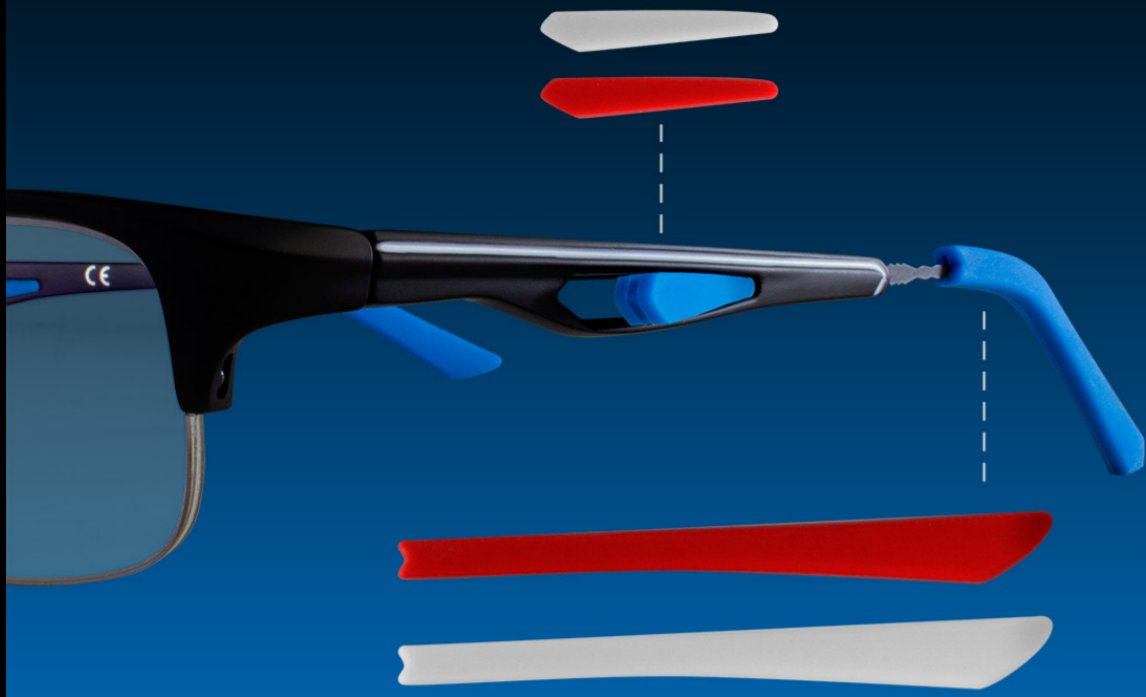

Especificaciones Técnicas

Modelo: GG300

Artículo: Glases Gaming
Material: Termoplastico TR90
Mica: Anti Blue Light
Dimensiones: 140 x 130 x 32 mm

1. 1   Mica anti blue light
2. 2   Termoplastico TR-90
3. 3   Ajuste de ángulo de 40°