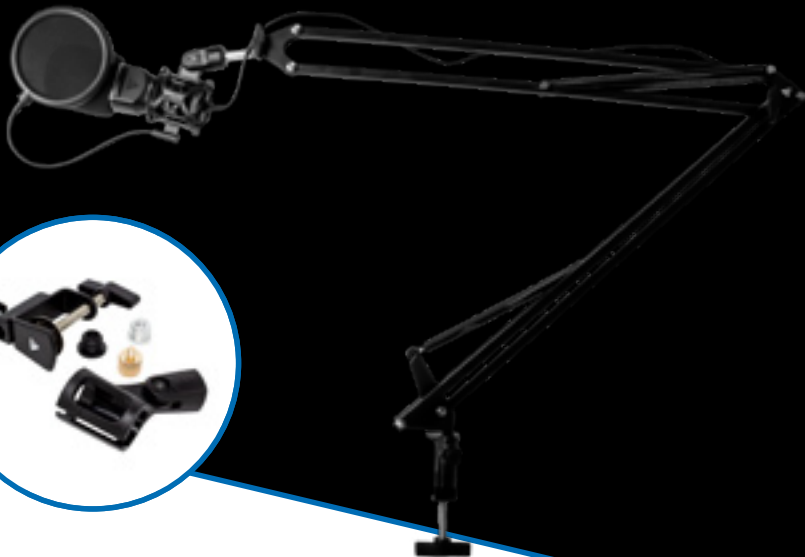

MICRÓFONO
CARDIOIDE

ALTA
FIDELIDAD

PEDESTAL

USB

Incluye un filtro **anti POP**, base aislante de vibraciones y un trípode con pies de goma.

MCG700

MICRÓFONO GAMER

Ideal para darle mayor calidad de audio a tus streamings, podcast, videos, entrevistas o incluso para comunicarte con gran claridad con tus amigos.

CONTROL DE
VOLÚMEN

ALTA
FIDELIDAD

PEDESTAL

PLUG AND
PLAY

Incluye un filtro **anti POP**, base aislante de vibraciones y un trípode con pies de goma.

MCG800

MICRÓFONO GAMER

Con gran sensibilidad e iluminación multicolor, el micrófono gamer MCG800 de Game Factor, no puede faltar en tu stream.

50HZ- 20KHZ

360°

MUTE

MAG500

BRAZO PARA MICRÓFONO GAMER

El stand para micrófono MAG500 de Game Factor es un robusto brazo fabricado en acero que coloca tu micrófono o webcam justo donde la necesitas.

**ESTRUCTURA
METÁLICA**

**ADAPTADORES
INCLUIDOS**

AJUSTABLE

HSG550

HEADSET GAMER

Transforma por completo tu experiencia en el juego por su sonido envolvente de alta calidad, su diseño ergonómico con banda ajustable de piel y sus almohadillas suaves y duraderas.