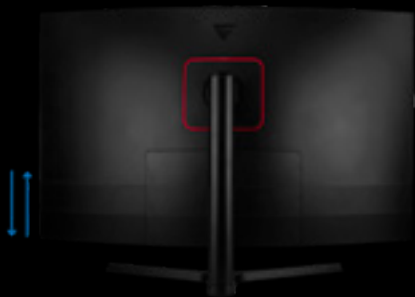

Ángulo
AJUSTABLE

MG801

MONITOR GAMER CURVO 34"

El monitor ultrawide curvo MG801, no sólo te permitirá adentrarte en el juego como nunca antes lo has hecho gracias a su amplio tamaño, sino que te brindará una experiencia única al disfrutar de partidas rápidas y fluidas con la mejor calidad de imagen.

Iluminación
Y Montaje
VESA

CGC600-V2

SILLA GAMER

Diseñada para elevar la experiencia gaming a un nivel de confort superior, para que puedas pasar horas y horas jugando cómodamente.

DESCANSABRAZOS
AJUSTABLES 4D