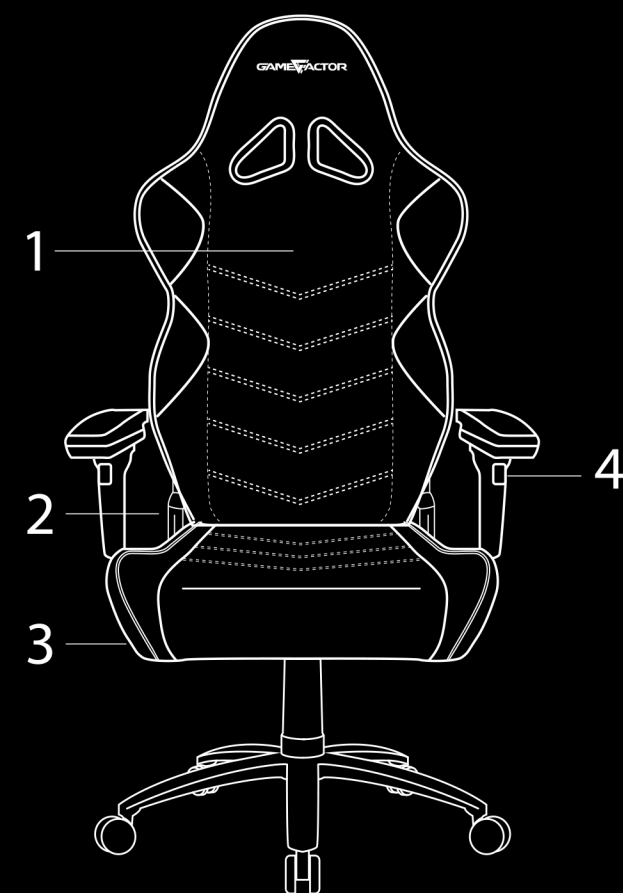

1. 1 Respaldo Ajustable
2. 2 Sistema para ajustar respaldo
3. 3 Sistema para ajustar altura
4. 4 Sistema para ajustar descansa brazos