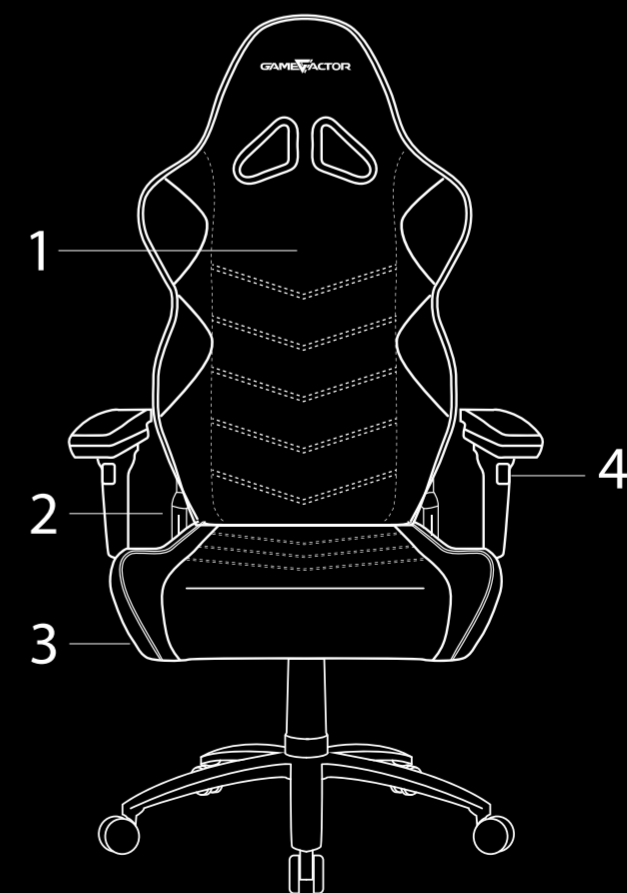

ESTRUCTURA
METALICA

Doblemente resistente. La silla recubierta de tela de alta calidad y estructura de metal te brindan comodidad y una resistencia superior.

Ergonómica y confiable. Su estructura es firme y bastante cómoda para mantener siempre una buena postura con dos cojinetes, uno para reposar la cabeza y otro en la zona lumbar, además soporta hasta 150 Kg.

Seguridad. Su base metálica con 5 ruedas de 75mm con freno fabricadas en resistente ABS, la hacen adecuada para deslizarse en cualquier tipo de suelo.

Zona de apoyo. El respaldo de la silla cuenta con un cojinetes ideal para apoyar la cabeza y recostarse para jugar casi acostado sin generar tensión para largas horas de juego.

Sube y baja. La altura de la silla se regula libremente gracias al pistón de gas clase 4 recubierto de alta gama.

Especificaciones Técnicas

Modelo: CGC600

Artículo:	Silla Gamer
Material:	Poliuretano + ABS + Metal + Nylon
Maximo Peso:	150 Kg
Mecanismo:	Mariposa (metalico)
Piston:	Gas clase 4 (recubierto)
Ruedas:	75 mm con freno
Descansa brazos:	4D con seguros
Cojines:	Lumbar y cuello
Estrella:	Metalica 5 brazos
Estructura:	De acero con soporte de nylon
Espuma de poliuretano:	Alta densidad
Dimensiones:	70 x 70 x 132 mm

Peso: 19.1 Kg
Q'ty/Carton: 1

- 1 Respaldo Ajustable
- 2 Sistema para ajustar respaldo
- 3 Sistema para ajustar altura
- 4 Sistema para ajustar descansa brazos