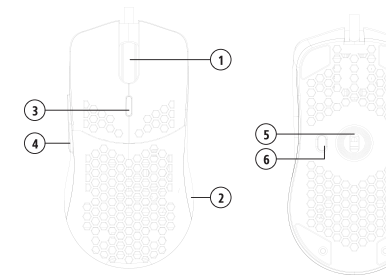

ESPECIFICACIONES TÉCNICAS

Sensor:	PW3389
Voltaaje:	5 V cc 100 mA
Conector:	USB
Resolución DPI:	16,000 DPI, Hasta 32,000 DPI por interpolación
Dimensiones:	128.5 x 67 x 38 mm
Longitud de cable:	1.8 m

SOFTWARE

Descarga tu software en nuestra página:
www.gamefactor.mx

CONOCE TU DISPOSITIVO

N.	Descripción
1	Botón Central / Scroll
2	Luz RGB
3	Ajuste de sensibilidad / DPI
4	Botones laterales
5	Sensor óptico
6	Botón de ajuste de altura