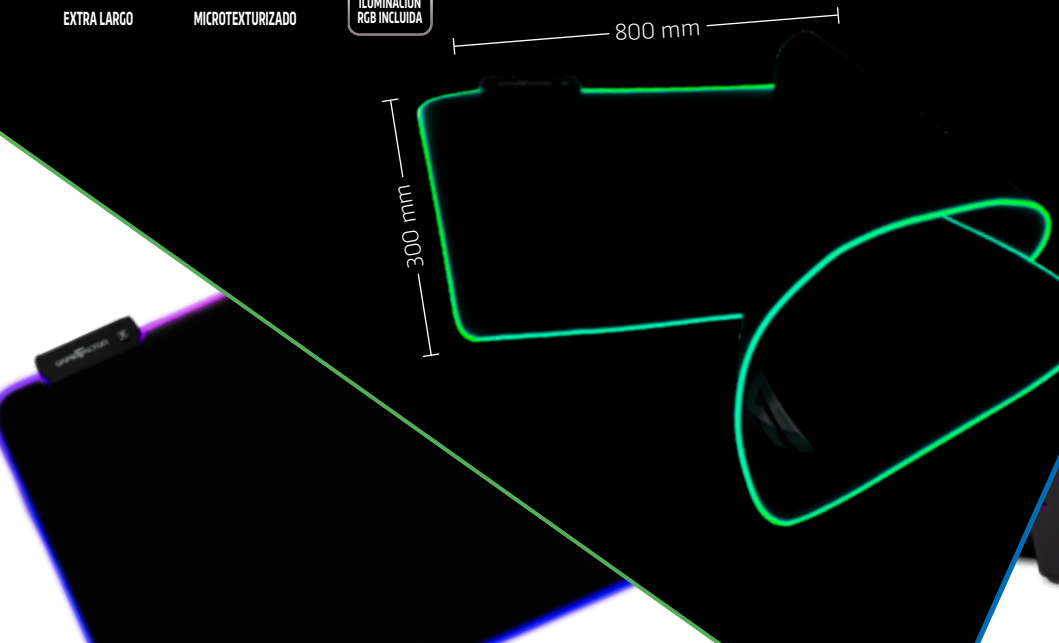

## TAPETE GAMER CON RGB

Obtén el mayor rendimiento de tu mouse con el tapete XL MPG500 de Game Factor.

EXTRA LARGO

MICROTEXTURIZADO

ILUMINACIÓN  
RGB INCLUIDA