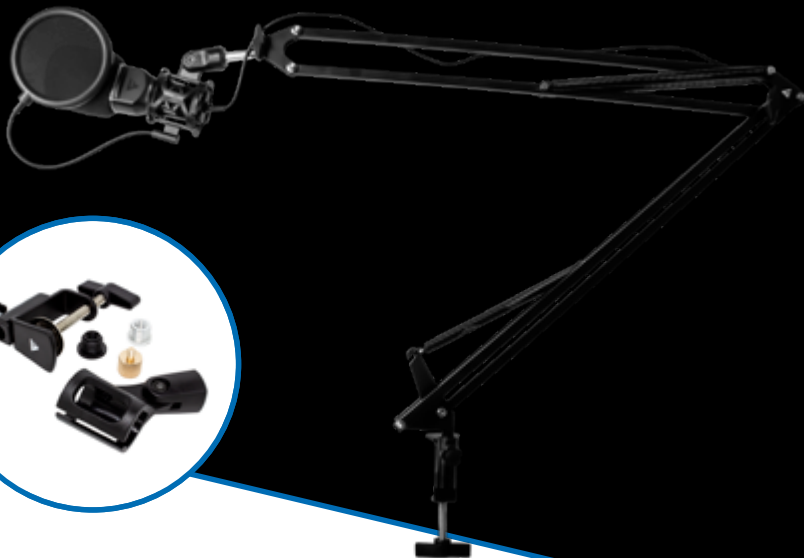

MAG500

BRAZO PARA MICRÓFONO GAMER

El stand para micrófono MAG500 de Game Factor es un robusto brazo fabricado en acero que coloca tu micrófono o webcam justo donde la necesitas.

**ESTRUCTURA
METÁLICA**

**ADAPTADORES
INCLUIDOS**

AJUSTABLE