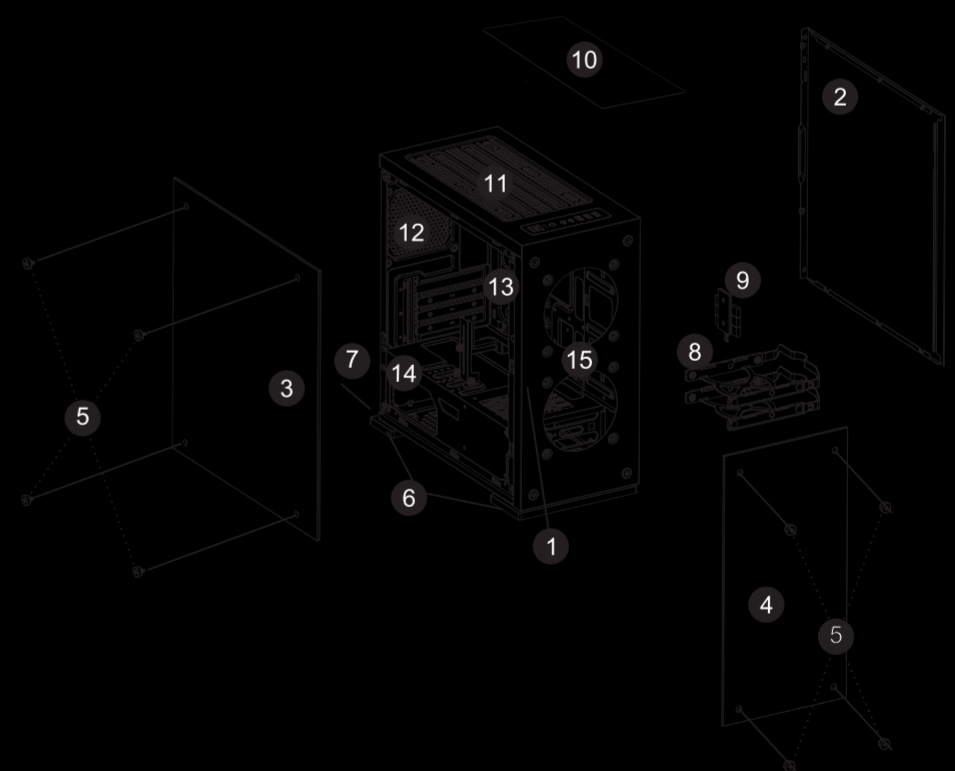

6F601R516256-W1T

Computadora Gamer

ELEGANCIA

Y ESTILO

CSG560 | GABINETE MICRO ATX
GAMER

Características sobresalientes

COMPATIBLE CON
FUENTES ATX

VENTILACIÓN
EXCEPCIONAL

1	Chasis	10	Filtro de polvo superior
2	Panel lateral derecho	11	Espacio para ventiladores superiores
3	Panel lateral izquierdo	12	Espacio para ventilador trasero
4	Panel frontal	13	Espacio para tarjeta madre
5	Tornillos	14	Espacio para fuente de poder
6	Base	15	Espacio para ventiladores frontales
7	Filtro de polvo inferior		
8	Bandeja HDD		
9	Tarjeta de control RGB		